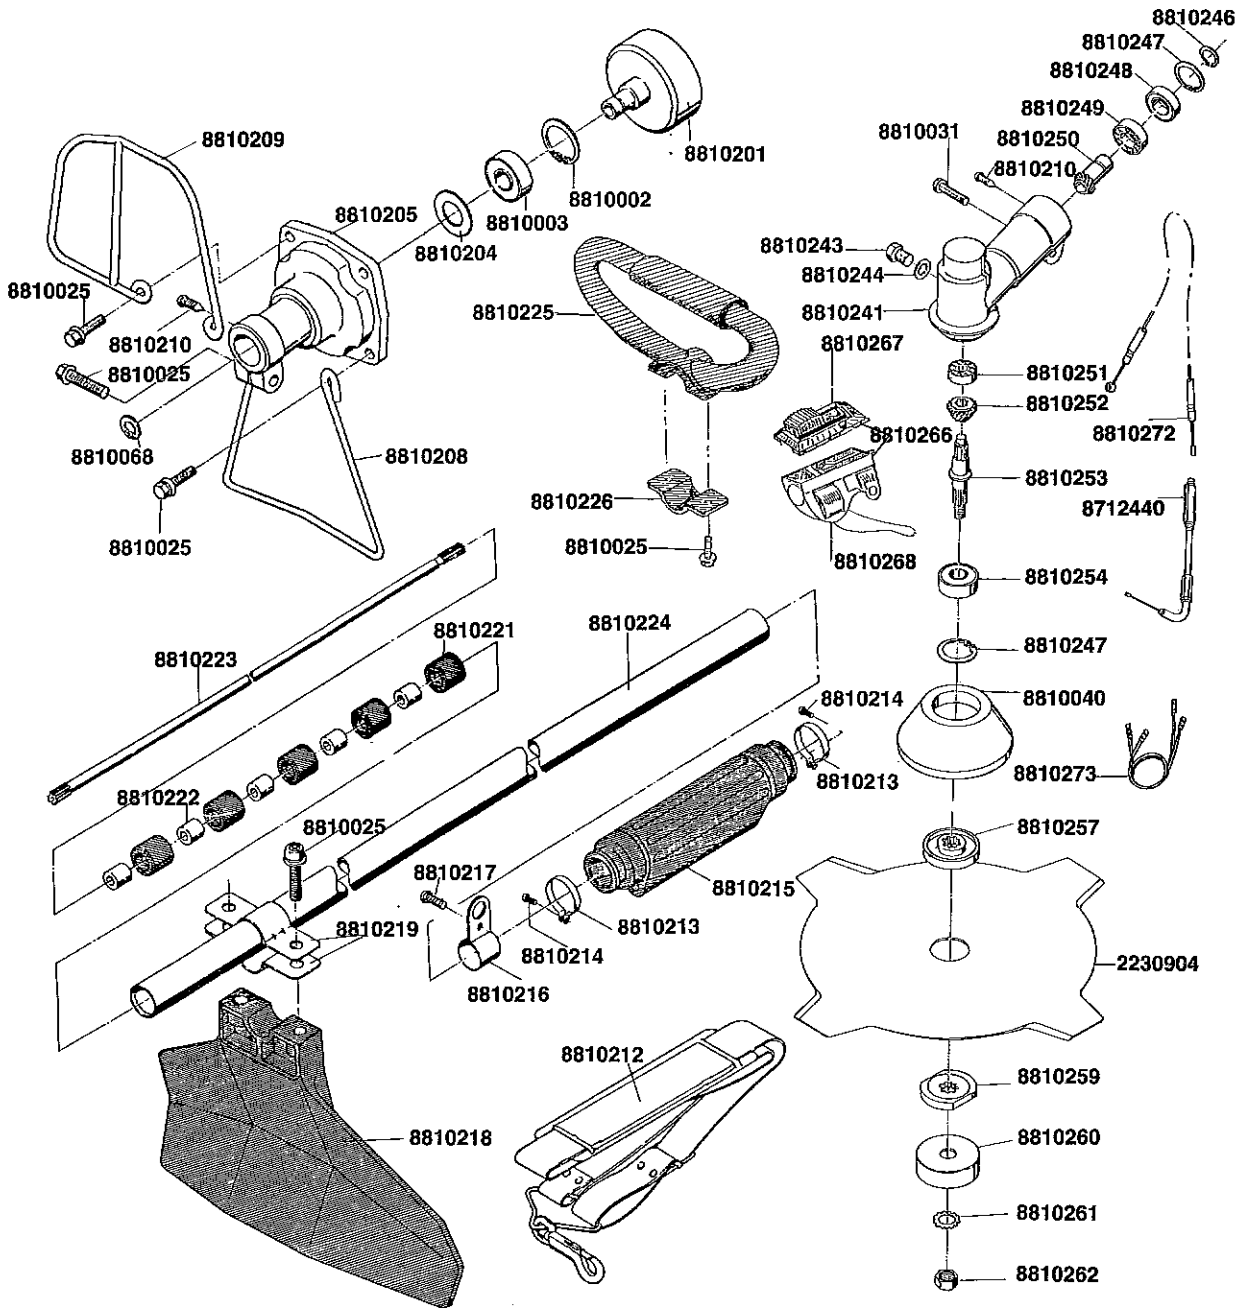

Gruppo trasmissione Marunaka F2L

**SABRE
ITALIA**

N° CODICE	DESCRIZIONE
8810240	Coppia conica completa
8810269	Coppa libera completa
8810097	Solo coppa
8810051	Ghiera
8810098	Cuscinetto ghiera
8810271	Dado ghiera